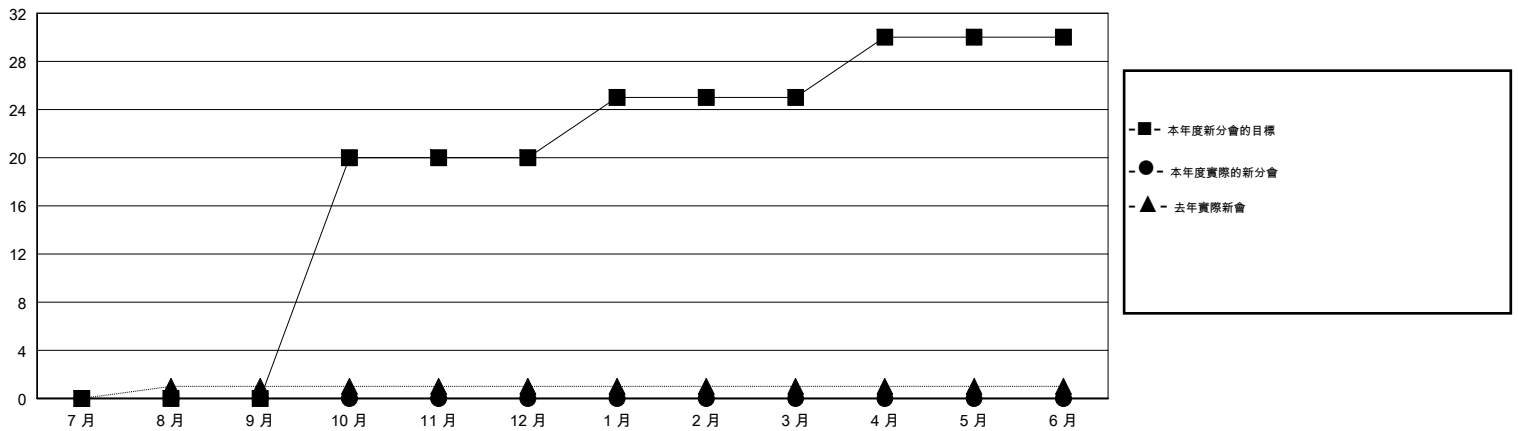

MONTHLY MEMBERSHIP PROGRESS REPORT

District 300B1

Results as of: 05/31/2019

GMT: PEI-JEN CHEN

地點 REP OF CHINA

GMT憲章區

分會			
成果 2018-2019			
季	新分會目標	新會	會員流失的分會
7月/8月/9月	0	0	0
10月/11月/12月	20	0	0
1月/2月/3月	5	0	0
4月/5月/6月	5	0	0

位會員@每位須繳			
成果 2018-2019			
季	會員淨增長目標	實際會員增長數	實際退會會員 (包括轉會)
7月/8月/9月	80	112	12
10月/11月/12月	50	42	31
1月/2月/3月	5	185	13
4月/5月/6月	95	36	0

目標與實際新會累積

目標和實際會員累積

已取消的分會: 0

53 CLUBS OF 68 增添1位或以上的新會員

性別分佈

男 2,265 (78.08%)
 女 636 (21.92%)
 年度女性會員百分比目標: 25%