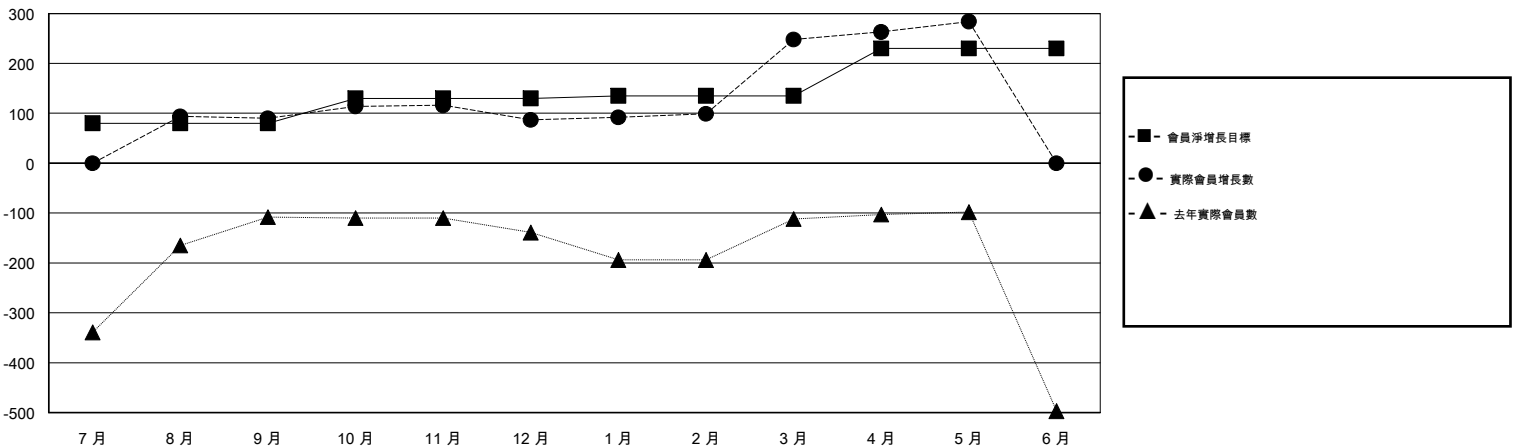

MONTHLY MEMBERSHIP PROGRESS REPORT

District 300B1

Results as of: 05/31/2019

GMT: PEI-JEN CHEN

地點 REP OF CHINA

GMT憲章區

分會			
成果 2018-2019			
季	新分會目標	新會	會員流失的分會
7月/8月/9月	0	0	0
10月/11月/12月	20	0	0
1月/2月/3月	5	0	0
4月/5月/6月	5	0	0

位會員@每位須繳			
成果 2018-2019			
季	會員淨增長目標	實際會員增長數	實際退會會員 (包括轉會)
7月/8月/9月	80	112	12
10月/11月/12月	50	42	31
1月/2月/3月	5	185	13
4月/5月/6月	95	36	0

目標與實際新會累積

目標和實際會員累積

已取消的分會: 0

53 CLUBS OF 68 增添1位或以上的新會員

性別分佈

男 2,265 (78.08%)
 女 636 (21.92%)
 年度女性會員百分比目標: 25%